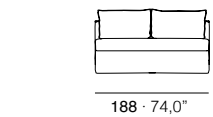

Irina

By Grassoler

ES · Estructura de madera maciza recubierta de poliéster. Cinchas elásticas entrelazadas. Asiento 100% microfibra con inserto de poliéster 30Kg/m3. Respaldos 100% microfibra. Pies en madera de haya barnizada en natural. Totalmente desfundable.

Irina es ideal para tapizar en telas naturales tipo lino o algodón. No se recomienda otro tipo de telas.

EN · Solid wood frame, covered by polyether. Interlaced elastic webbing suspension. Seat in 100% microfiber with 30 kg /m3 polyether. Back in 100% microfiber. Beechwood feet varnished in natural. Completely removable cover.

We recommend upholstering Nicolay collection in natural fabrics such as linen or cotton. Other types of fabrics are not suitable.

1. Sofá BD o BI
    Sofa BD or BI
  2. Sofá rincón derecho y BI / Sofá rincón izquierdo y BD
    Corner sofa D and BI arm / Corner sofa I and BD arm
  3. Sofá rincón derecho o izquierdo
    Corner sofa D or I
2. Opcional fabricación estructura en dos piezas, con funda entera.
   Optional structure in two pieces, cover in 1 complete piece.