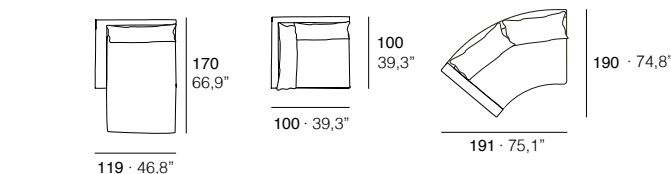

Irina

By Grassoler

ES · Estructura de madera maciza recubierta de poliéster. Cinchas elásticas entrelazadas. Asiento 100% microfibra con inserto de poliéster 30Kg/m3. Respaldos 100% microfibra. Pies en madera de haya barnizada en natural. Totalmente desfundable.

Irina es ideal para tapizar en telas naturales tipo lino o algodón. No se recomienda otro tipo de telas.

EN · Solid wood frame, covered by polyether. Interlaced elastic webbing suspension. Seat in 100% microfiber with 30 kg /m3 polyether. Back in 100% microfiber. Beechwood feet varnished in natural. Completely removable cover.

We recommend upholstering Nicolay collection in natural fabrics such as linen or cotton. Other types of fabrics are not suitable.

1. Sofá BD o BI
    Sofa BD or BI
  2. Sofá rincón derecho y BI / Sofá rincón izquierdo y BD
    Corner sofa D and BI arm / Corner sofa I and BD arm
  3. Sofá rincón derecho o izquierdo
    Corner sofa D or I
2. Opcional fabricación estructura en dos piezas, con funda entera.
   Optional structure in two pieces, cover in 1 complete piece.