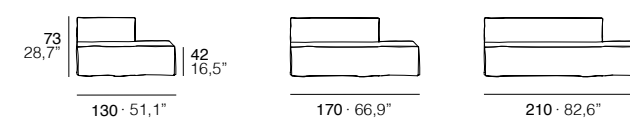

Calas

By Grassoler

ES · Estructura madera maciza recubierta de poliéster y guata acrílica de 300 gr. Suspensión bastidores nosag. Asiento Poliéter de 30 kg/m3 (sin cfc). Respaldo poliéter de 28 kg/m3 super suave (sin cfc). Pies taco de nylon negro. Tapizado totalmente desfundable.

Opcional: riñonera de poliéster de 23 kg/m3, recubierta de guata acrílica. Cojín cabezal relleno de microfibra con soporte de poliéster de 25 Kg/m3 recubierto de guata acrílica.

Calas es ideal para tapizar en telas naturales tipo lino o algodón. No se recomienda otro tipo de telas.

EN · Solid wood frame covered by polyether and 300 gr acrylic padding. Suspension with "Nosag" metallic springs. Seat in 30 kg/m3 polyether (cfc free). Back in 28 kgs/m3 super soft polyether (cfc free). Black nylon feet. Completely removable cover.

Optional: kidney cushion in 23 kg/m3 polyether, covered with acrylic padding. Headcushion in 25 kg/m3 microfiber, covered with acrylic padding.

We recommend upholstering Calas in natural fabrics such as linen or cotton. Other types of fabrics are not suitable.