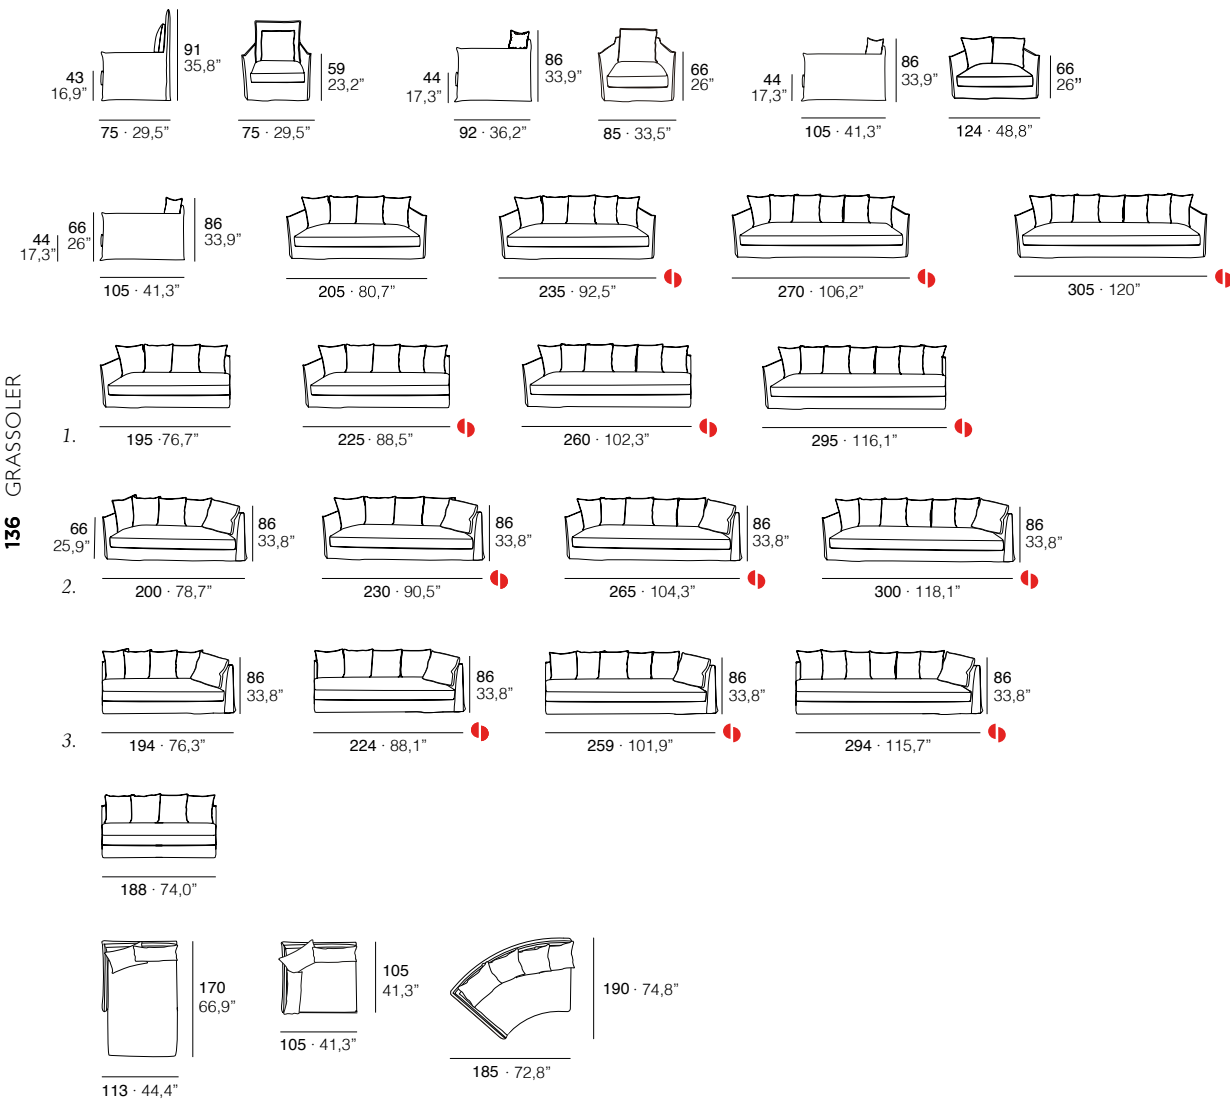

Nicolay

By Grassoler

ES · Estructura de madera maciza recubierta de poliéster. Cinchas elásticas entrelazadas. Asiento 100% microfibra con inserto de poliéster 30Kg/m3. Respaldos 100% microfibra. Pies en madera de haya barnizada en natural. Totalmente desfundable.

Nicolay es ideal para tapizar en telas naturales tipo lino, algodón o piel. No se recomienda otro tipo de telas.

EN · Solid wood frame, covered by polyether. Interlaced elastic webbing suspension. Seat in 100% microfiber with 30 kg /m3 polyether. Back in 100% microfiber. Beechwood feet varnished in natural. Completely removable cover.

We recommend upholstering Nicolay collection in natural fabrics such as linen, cotton or leather. Other types of fabrics are not suitable.