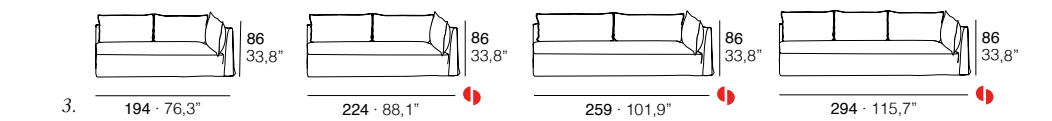

Irina

By Grassoler

ES · Estructura de madera maciza recubierta de poliéster. Cinchas elásticas entrelazadas. Asiento 100% microfibra con inserto de poliéster 30Kg/m3. Respaldos 100% microfibra. Pies en madera de haya barnizada en natural. Totalmente desfundable.

Irina es ideal para tapizar en telas naturales tipo lino o algodón. No se recomienda otro tipo de telas.

EN · Solid wood frame, covered by polyether. Interlaced elastic webbing suspension. Seat in 100% microfiber with 30 kg /m3 polyether. Back in 100% microfiber. Beechwood feet varnished in natural. Completely removable cover.

We recommend upholstering Nicolay collection in natural fabrics such as linen or cotton. Other types of fabrics are not suitable.

1. Sofá BD o BI
    Sofa BD or BI
  2. Sofá rincón derecho y BI / Sofá rincón izquierdo y BD
    Corner sofa D and BI arm / Corner sofa I and BD arm
  3. Sofá rincón derecho o izquierdo
    Corner sofa D or I
2. Opcional fabricación estructura en dos piezas, con funda entera.
   Optional structure in two pieces, cover in 1 complete piece.