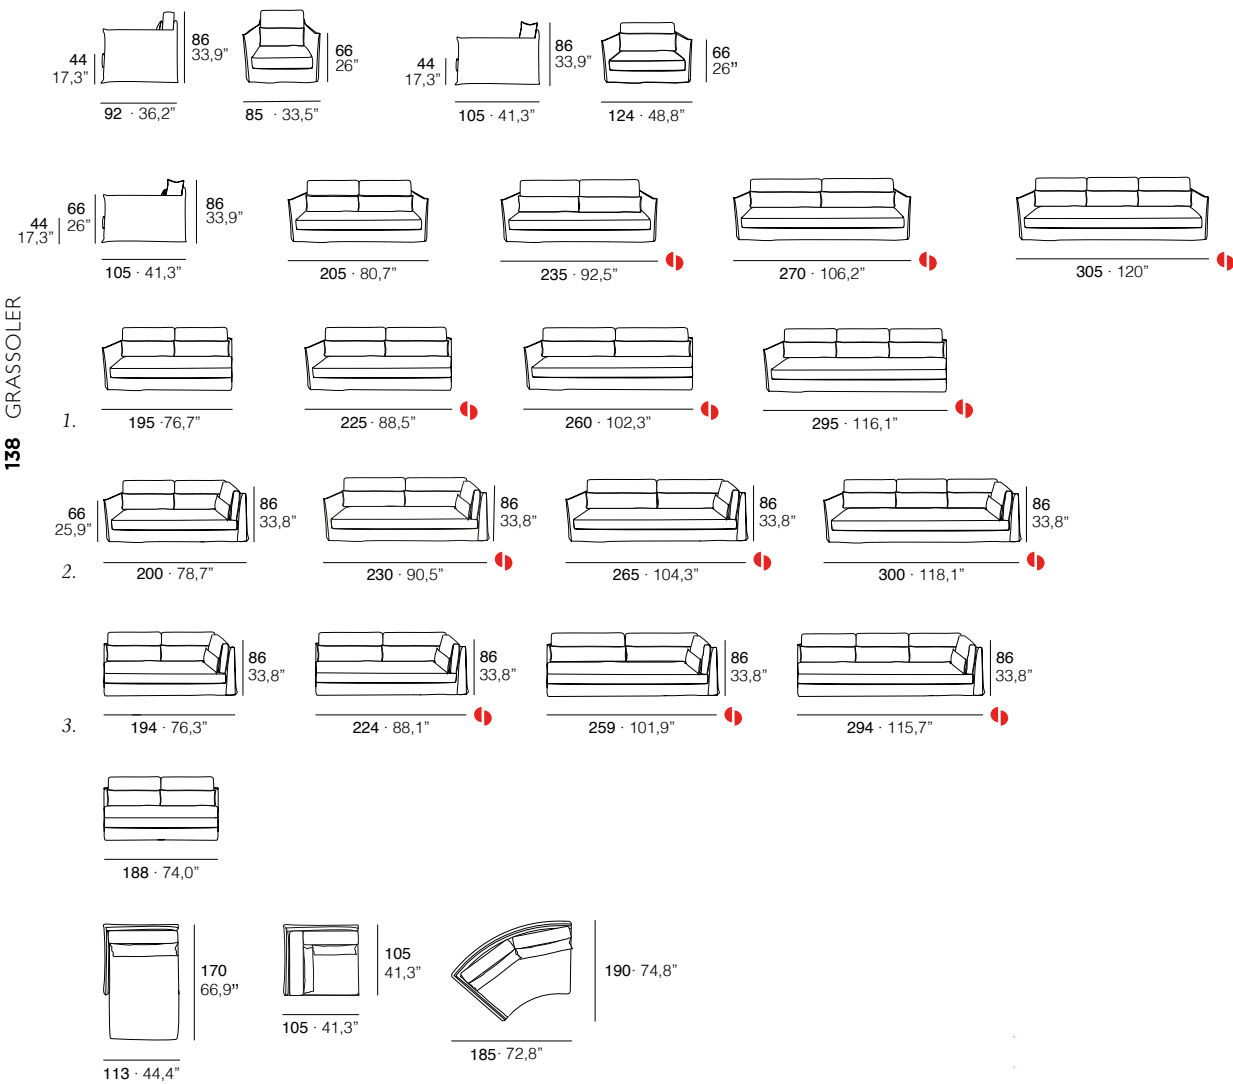

Nirvana

By Grassoler

ES · Estructura de madera maciza recubierta de poliéster. Cinchas elásticas entrelazadas. Asiento 100% microfibra con inserto de poliéster 30Kg/m3. Respaldos 33% poliéster, 33% fibra antialérgica y 33% pluma de ave acuática. Riñonera 70% fibra antialérgica y 30% pluma de ave acuática. Pies en madera de haya barnizada en natural. Totalmente desenfundable.

Nirvana es ideal para tapizar en telas naturales tipo lino o algodón. No se recomienda otro tipo de telas.

EN · Solid wood frame, covered by polyether. Interlaced elastic webbing suspension. Seat in 100% microfiber with 30 kg /m3 polyether. Back in a combination of 33% polyether, 33% antiallergic hollow fibre and 33% down feather. Kidney cushions in 70% antiallergic hollow fibre and 30% down feather. Beechwood feet varnished in natural. Completely removable cover.

We recommend upholstering Nicolay collection in natural fabrics such as linen or cotton. Other types of fabrics are not suitable.

1. Sofá BD o BI
     Sofa BD or BI
  2. Sofá rincón derecho y BI / Sofa rincon izquierdo y BD
     Corner sofa D and BI arm / Corner sofa I and BD arm
  3. Sofá rincón derecho o izquierdo
     Corner sofa D or I
2. 🔴 Opcional fabricación estructura en dos piezas, con funda entera.
   Optional structure in two pieces, cover in 1 complete piece.

Anastasia

By Grassoler

ES · Estructura de madera maciza recubierta de poliéster. Cinchas elásticas entrelazadas. Asiento 100% microfibra con inserto de poliéster 30Kg/m3. Respaldos 100% microfibra. Pies en madera de haya barnizada en natural. Totalmente desenfundable.

Anastasia es ideal para tapizar en telas naturales tipo lino o algodón. No se recomienda otro tipo de telas.

EN · Solid wood frame, covered by polyether. Interlaced elastic webbing suspension. Seat in 100% microfiber with 30 kg /m3 polyether. Back in 100% microfiber. Beechwood feet varnished in natural. Completely removable cover.

We recommend upholstering Igor collection in natural fabrics such as linen or cotton. Other types of fabrics are not suitable.