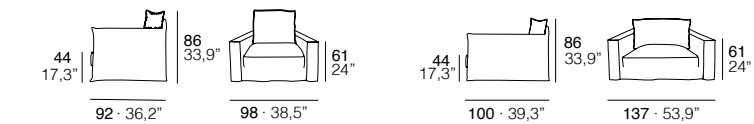

Irina

By Grassoler

ES · Estructura de madera maciza recubierta de poliéster. Cinchas elásticas entrelazadas. Asiento 100% microfibra con inserto de poliéster 30Kg/m3. Respaldos 100% microfibra. Pies en madera de haya barnizada en natural. Totalmente desfundable.

Irina es ideal para tapizar en telas naturales tipo lino o algodón. No se recomienda otro tipo de telas.

EN · Solid wood frame, covered by polyether. Interlaced elastic webbing suspension. Seat in 100% microfiber with 30 kg /m3 polyether. Back in 100% microfiber. Beechwood feet varnished in natural. Completely removable cover.

We recommend upholstering Nicolay collection in natural fabrics such as linen or cotton. Other types of fabrics are not suitable.

1. Sofá BD o BI
    Sofa BD or BI
  2. Sofá rincón derecho y BI / Sofá rincón izquierdo y BD
    Corner sofa D and BI arm / Corner sofa I and BD arm
  3. Sofá rincón derecho o izquierdo
    Corner sofa D or I
2. Opcional fabricación estructura en dos piezas, con funda entera.
   Optional structure in two pieces, cover in 1 complete piece.