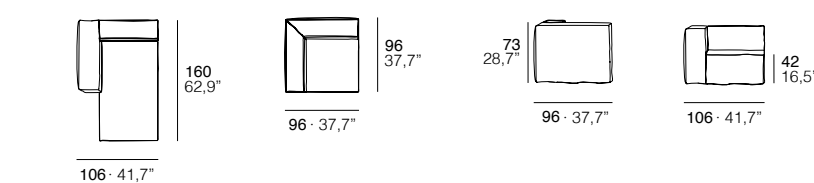

Calas

By Grassoler

ES · Estructura madera maciza recubierta de poliéster y guata acrílica de 300 gr. Suspensión bastidores nosag. Asiento Poliéter de 30 kg/m3 (sin cfc). Respaldo poliéter de 28 kg/m3 super suave (sin cfc). Pies taco de nylon negro. Tapizado totalmente desfundable.

Opcional: riñonera de poliéster de 23 kg/m3, recubierta de guata acrílica. Cojín cabezal relleno de microfibra con soporte de poliéster de 25 Kg/m3 recubierto de guata acrílica.

Calas es ideal para tapizar en telas naturales tipo lino o algodón. No se recomienda otro tipo de telas.

EN · Solid wood frame covered by polyether and 300 gr acrylic padding. Suspension with "Nosag" metallic springs. Seat in 30 kg/m3 polyether (cfc free). Back in 28 kgs/m3 super soft polyether (cfc free). Black nylon feet. Completely removable cover.

Optional: kidney cushion in 23 kg/m3 polyether, covered with acrylic padding. Headcushion in 25 kg/m3 microfiber, covered with acrylic padding.

We recommend upholstering Calas in natural fabrics such as linen or cotton. Other types of fabrics are not suitable.