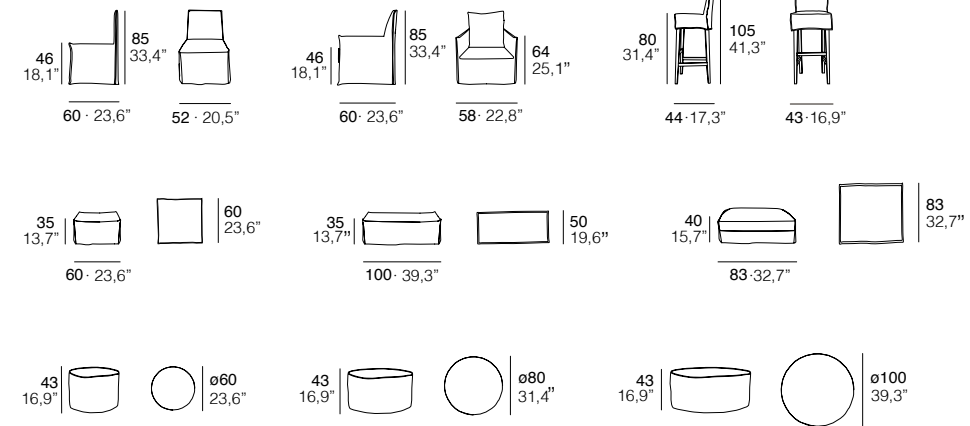

Banquetas

ES · Nicolay Banqueta Cuadrada 83x83 Estructura de maderamaciza recubierta de poliéster. Asiento 100% microfibra con inserto de poliéster 30Kg/m³. Pies en madera de haya barnizada en natural. Totalmente desenfundable.

ES · Nicolay Banqueta Rectangular 50x100 Estructura de madera maciza recubierta de poliéster. Asiento en 35 kg /m³ poliéster (sin cfc.), Totalmente desenfundable. Pies en madera de haya barnizada en natural. Totalmente desenfundable.

ES · Nicolay Banqueta Redonda Estructura de madera maciza recubierta de poliéster. Asiento en 35 kg /m³ poliéster (sin cfc.), Totalmente desenfundable.