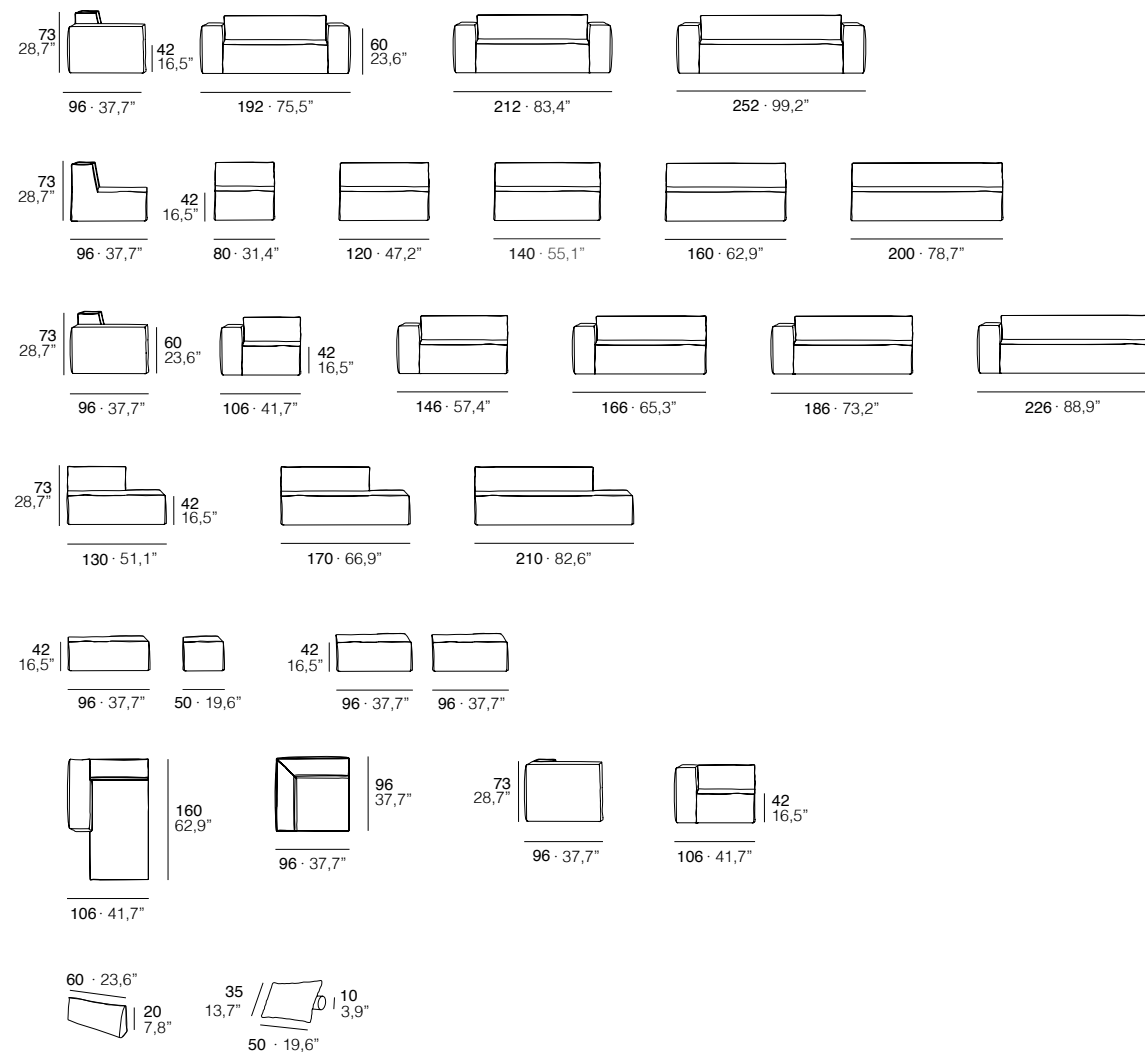

Cala D'or

By Grassoler

ES · Estructura madera maciza recubierta de poliéster y guata acrílica de 300 gr. Suspensión bastidores nosag. Asiento Poliéter de 30 kg/m³ (sin cfc). Respaldo poliéter de 28 kg/m³ super suave (sin cfc). Pies taco de nylon negro. Tapizado totalmente desenfundable mediante velcros.

Opcional: riñonera de poliéter de 23 kg/m³, recubierta de guata acrílica. Cojín cabezal relleno de microfibra con soporte de poliéter de 25 Kg/m³ recubierto de guata acrílica.

EN · Solid wood frame covered by polyether and 300 gr acrylic padding. Suspension with "Nosag" metallic springs. Seat in 30 kg/m³ polyether (cfc free). Back in 28 kgs/m³ super soft polyether (cfc free). Black nylon feet. Completely removable cover with velcro.

Optional: kidney cushion in 23 kg/m³ polyether, covered with acrylic padding. Headcushion in 25 kg/m³ microfiber, covered with acrylic padding.

142 GRASSOLER