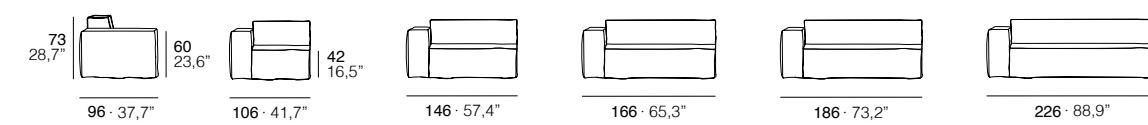

Calas

By Grassoler

ES · Estructura madera maciza recubierta de poliéster y guata acrílica de 300 gr. Suspensión bastidores nosag. Asiento Poliéter de 30 kg/m3 (sin cfc). Respaldo poliéter de 28 kg/m3 super suave (sin cfc). Pies taco de nylon negro. Tapizado totalmente desfundable.

Opcional: riñonera de poliéster de 23 kg/m3, recubierta de guata acrílica. Cojín cabezal relleno de microfibra con soporte de poliéster de 25 Kg/m3 recubierto de guata acrílica.

Calas es ideal para tapizar en telas naturales tipo lino o algodón. No se recomienda otro tipo de telas.

EN · Solid wood frame covered by polyether and 300 gr acrylic padding. Suspension with "Nosag" metallic springs. Seat in 30 kg/m3 polyether (cfc free). Back in 28 kgs/m3 super soft polyether (cfc free). Black nylon feet. Completely removable cover.

Optional: kidney cushion in 23 kg/m3 polyether, covered with acrylic padding. Headcushion in 25 kg/m3 microfiber, covered with acrylic padding.

We recommend upholstering Calas in natural fabrics such as linen or cotton. Other types of fabrics are not suitable.