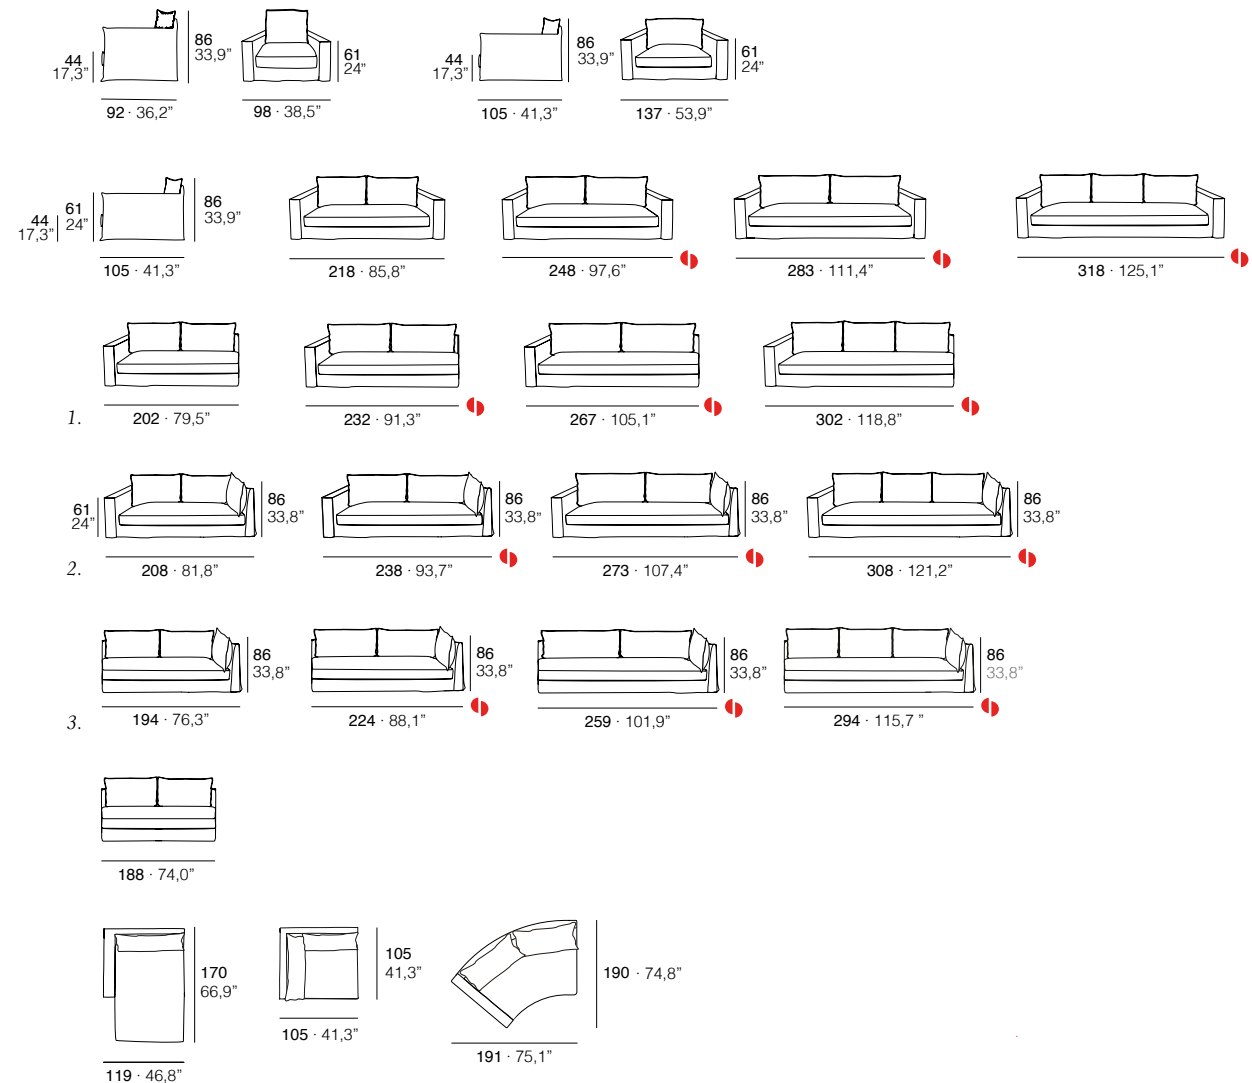

1. Sofá BD o BI
     Sofa BD or BI
  2. Sofá rincón derecho y BI / Sofa rincon izquierdo y BD
     Corner sofa D and BI arm / Corner sofa I and BD arm
  3. Sofá rincón derecho o izquierdo
     Corner sofa D or I
2. 🔴 Opcional fabricación estructura en dos piezas, con funda entera.
   Optional structure in two pieces, cover in 1 complete piece.