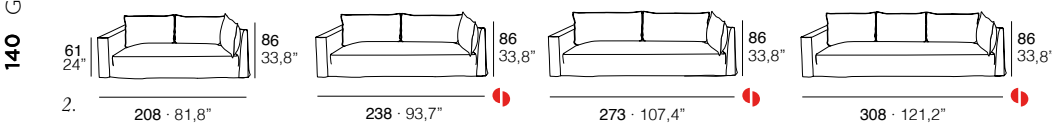

Irina

By Grassoler

ES · Estructura de madera maciza recubierta de poliéster. Cinchas elásticas entrelazadas. Asiento 100% microfibra con inserto de poliéster 30Kg/m3. Respaldos 100% microfibra. Pies en madera de haya barnizada en natural. Totalmente desfundable.

Irina es ideal para tapizar en telas naturales tipo lino o algodón. No se recomienda otro tipo de telas.

EN · Solid wood frame, covered by polyether. Interlaced elastic webbing suspension. Seat in 100% microfiber with 30 kg /m3 polyether. Back in 100% microfiber. Beechwood feet varnished in natural. Completely removable cover.

We recommend upholstering Nicolay collection in natural fabrics such as linen or cotton. Other types of fabrics are not suitable.

1. Sofá BD o BI
    Sofa BD or BI
  2. Sofá rincón derecho y BI / Sofá rincón izquierdo y BD
    Corner sofa D and BI arm / Corner sofa I and BD arm
  3. Sofá rincón derecho o izquierdo
    Corner sofa D or I
2. Opcional fabricación estructura en dos piezas, con funda entera.
   Optional structure in two pieces, cover in 1 complete piece.