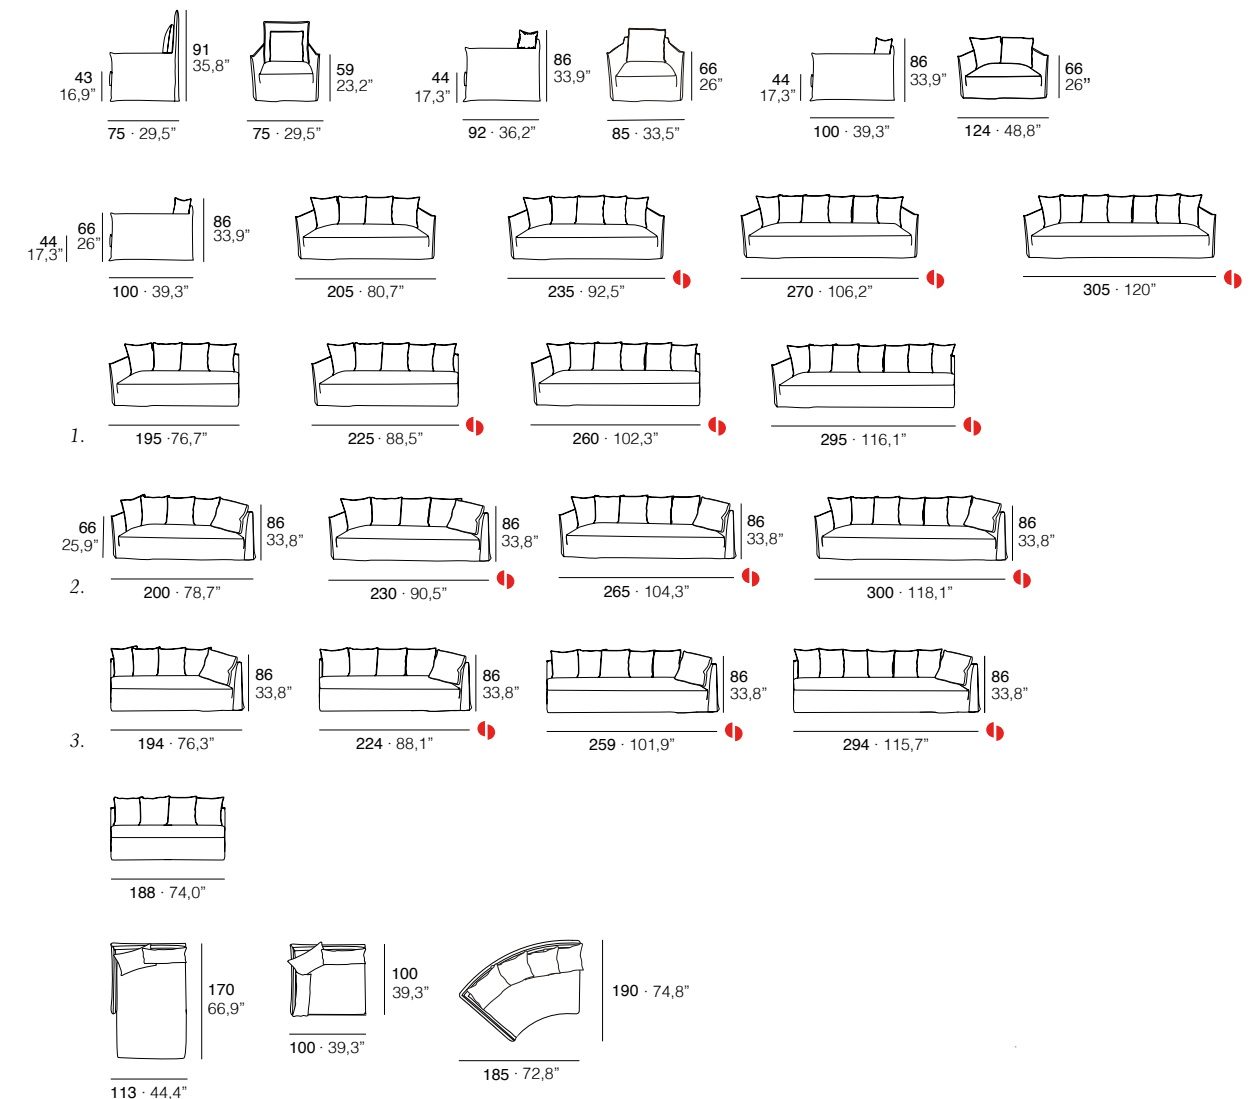

Igor

By Grassoler

ES · Estructura de madera maciza recubierta de poliéster. Cinchas elásticas entrelazadas. Asiento 100% microfibra con inserto de poliéster 30Kg/m3. Respaldos 100% microfibra. Pies en madera de haya barnizada en natural. Totalmente desfundable.

Igor es ideal para tapizar en telas naturales tipo lino o algodón. No se recomienda otro tipo de telas.

EN · Solid wood frame, covered by polyether. Interlaced elastic webbing suspension. Seat in 100% microfiber with 30 kg /m3 polyether. Back in 100% microfiber. Beechwood feet varnished in natural. Completely removable cover.

We recommend upholstering Igor collection in natural fabrics such as linen or cotton. Other types of fabrics are not suitable.