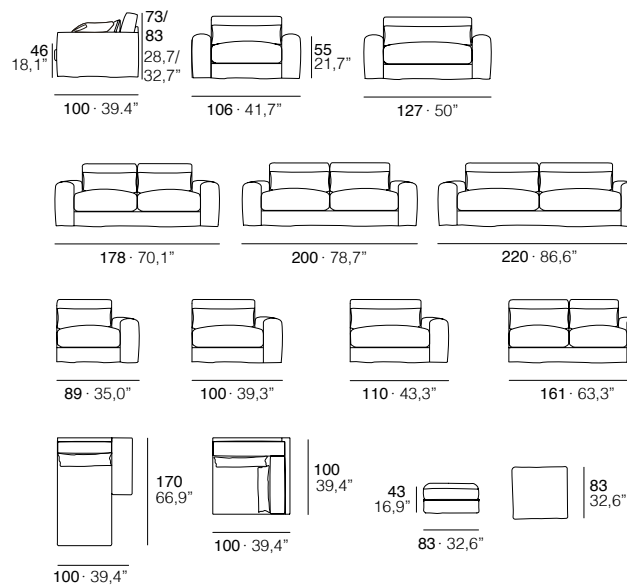

25 años de garantía en las estructuras metálicas.

Talos es ideal para tapizar en telas naturales tipo lino o algodón. No se recomienda otro tipo de telas.

EN · Metallic frame anticorrosion painted, covered by polyether. Easy knock down structure without tools. Footstool: solid wood frame covered with polyether. Suspension by metallic springs "Intelligent System" to choose between soft, medium or firm. Independent suspension for each seat which can be set in horizontal or inclined position. Seat in down feather, with interior in "Viscoelastic" extracomfort 50 kg/m³ memory foam effect and 30 kg/m³ polyether. Back cushions, kidney cushion and arm cushion in a mix of antiallergic fibres. Back cushion can be raised 8 cm thanks to a hidden extra cushion. Feet in beech wood varnished in wenge color 492. Completely removable covers for an easy washing in those fabrics that allows it.

25 year guarantee for the metallic structures.

We recommend upholstering Talos in natural fabrics such as linen or cotton. Other types of fabrics are not suitable.

144 GRASSOLER