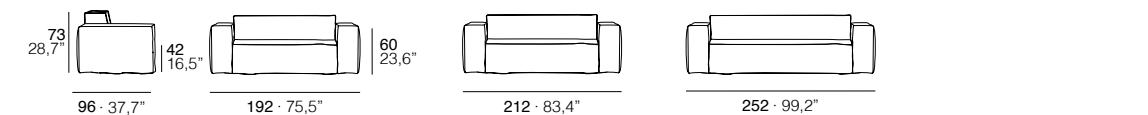

Calas

By Grassoler

ES · Estructura madera maciza recubierta de poliéster y guata acrílica de 300 gr. Suspensión bastidores nosag. Asiento Poliéter de 30 kg/m3 (sin cfc). Respaldo poliéter de 28 kg/m3 super suave (sin cfc). Pies taco de nylon negro. Tapizado totalmente desfundable.

Opcional: riñonera de poliéster de 23 kg/m3, recubierta de guata acrílica. Cojín cabezal relleno de microfibra con soporte de poliéster de 25 Kg/m3 recubierto de guata acrílica.

Calas es ideal para tapizar en telas naturales tipo lino o algodón. No se recomienda otro tipo de telas.

EN · Solid wood frame covered by polyether and 300 gr acrylic padding. Suspension with "Nosag" metallic springs. Seat in 30 kg/m3 polyether (cfc free). Back in 28 kgs/m3 super soft polyether (cfc free). Black nylon feet. Completely removable cover.

Optional: kidney cushion in 23 kg/m3 polyether, covered with acrylic padding. Headcushion in 25 kg/m3 microfiber, covered with acrylic padding.

We recommend upholstering Calas in natural fabrics such as linen or cotton. Other types of fabrics are not suitable.